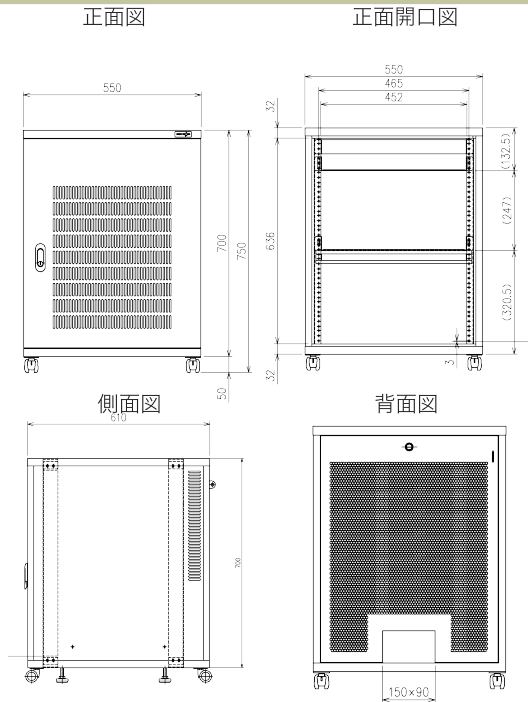

Type L

耐荷重
100kg

コミュニケーションツールを一挙に収納
大容量を可能にしたモデルです。

サイバー保険サービス

サイバー保険サービスが標準付帯されています。サイバー攻撃やウイルス感染による情報漏洩の損害賠償やシステム復旧費用として最大100万円を補償します。

補償項目・対象となる損害		保険金の概要	1請求/1事故・および 期間中のお支払い限度額	損害に対して お支払いする割合	自己負担額
サイバー保険 特約条項	賠償責任	サイバーインシデントや情報漏えい、業務遂行上のシステム利用等に起因して定期された損害賠償請求について、貴社(被保険者)が負担する損害賠償金、争訟費用等	1事故あたり最大100万円 (補償期間: 3年)	100%	0円
	費用	・損害賠償請求が発生する恐れがある場合に、その事故に対応するため、貴社(被保険者)が支出した情報漏洩対応費用、謝罪文作成・送付費用、使用人等の超過勤務手当・臨時雇入れ費用、弁護士相談費用等 ・サイバーインシデントのおそれが発見されたことにより、サイバーインシデント等の有無を判断するために支出した外部調査機関への調査依頼費用等	1事故あたり最大100万円 (補償期間: 3年)	100%	0円

万一の事故の際は下記代理店へ
ご連絡をお願い致します。
代理店名: フロードマインド株式会社
連絡先: 0120-917-066

損害保険ジャパン株式会社