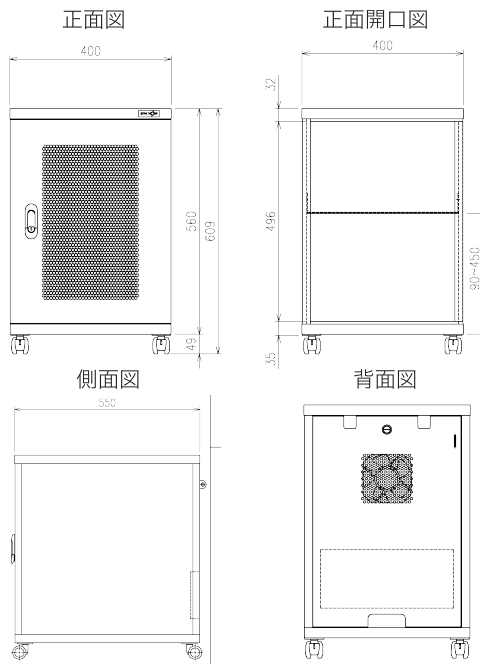

物理的安全装置として、マイナンバーにも対応

Point5

除菌機能を搭載 ※Type UVCのみ

サーバーやルーター、UTMなどのネットワーク機器だけでなく、雑多になりやすい電源まわりも収納することができます。ホコリや落雷（UPS装着時）などからネットワーク機器を守ります。

- 冷却ファン
- IP対応電源管理装置
- 防塵フィルター
- UPS ※オプション

Type S

耐荷重
70kg

置き場所を選ばないジャストサイズ
収納を追求したコンパクトモデルです。

万一の事故の際は下記代理店へ
ご連絡をお願い致します。
代理店名: フロードマインド株式会社
連絡先: 0120-917-066

損害保険ジャパン株式会社

製品仕様一覧

本体				
タイプ	S	L	UVC	BT
外形寸法 W×D×Hmm ^{※1} (キャスター有)	400×550×609	550×610×750	400×550×793	400×550×977
外形寸法 W×D×Hmm ^{※1} (キャスター無)	400×550×560	550×610×700	400×550×744	400×550×928
内部寸法 W×D×Hmm ^{※1}	350×469×496	500×550×636	350×488×574	上段:350×500×337
				下段:350×469×496
ファン	92mmファン×1	92mmファン×2 温度センサー付	92mmファン×1	92mmファン×1
対荷重	70kg	100kg	70kg ^{※2}	120kg ^{※2}

※1 記載の寸法は突起部を含みません。 ※2 本体の上に物を乗せないでください。

IP-PDU部	
型番	RPD-206
アウトレット数	6
インターフェイス	LAN×1
最大入力	100~250V、50/60Hz
最大アウトプット	トータル15A(1500W)
外形寸法 W×D×Hmm	434×44×153

UVC部	
種別	10形
ランプ出力	10W
紫外線放射出力	2.7W
定格寿命	6000時間
消費電力	26W