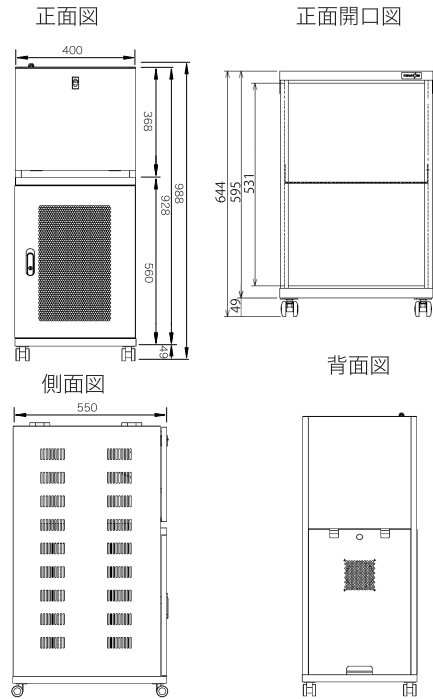

Type BT

収納力はそのままだに
災害時の防災キットを搭載したモデルです。