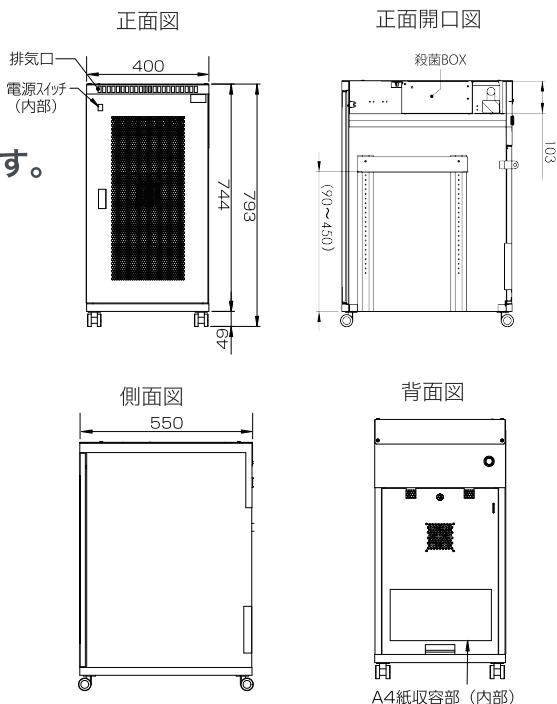

Type UVC

収納と除菌機能を1つにまとめたスマートラック
収納の良さはそのままに空気や携帯品も除菌します。

あらゆる菌種・ウイルスに対して優れた殺菌効果をもつ『UVCランプ』を使用

新型コロナウイルス剛性RNAを含む模擬唾液を300mmの距離からUVCランプで30秒照射した結果、RNA除去率（不活性化率）を99.2%実現しました。さらにその他代替ウイルスに対する除去性能評価試験において除去率99.99%を達成しました。

手に触れることの多いスマートフォン等を殺菌エリアに入れて5秒程度照射するだけで、安心してご利用頂けるようになります。

- ■あらゆる菌種・ウイルスに有効（※1）
- ■耐性菌を作らない（※2）
- ■常温で除菌

試験結果
ウイルス除去率
99.99%達成!